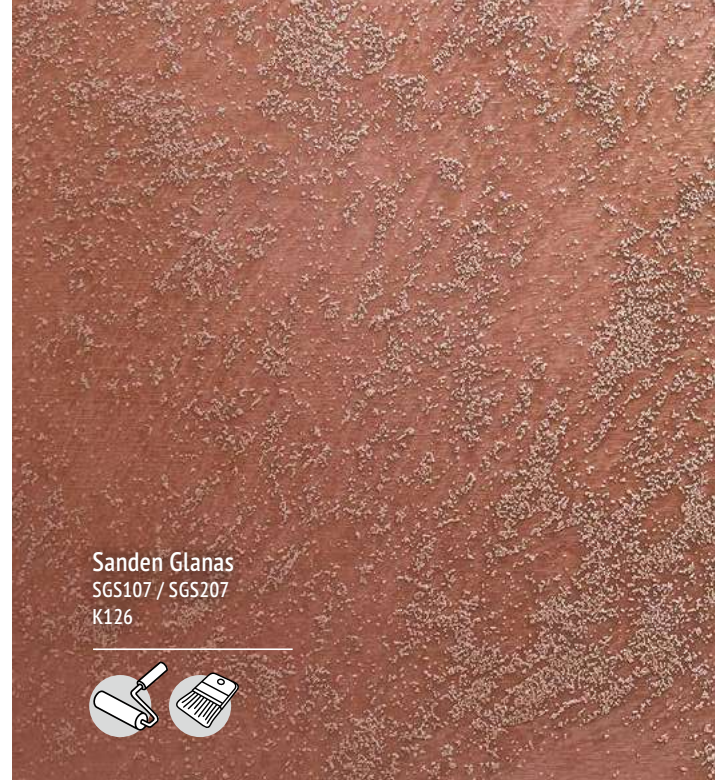

База: серебро, золото

Рекомендованный  
продукт Aura Dekor  
Kontakt 100

Перламутровые вихри  
Sanden Glans  
SGS 115 / SGS 215  
N150

Sanden Glans  
SGS 111 / SGS211  
S087

Sanden Glans  
SGS107 / SGS207  
K126